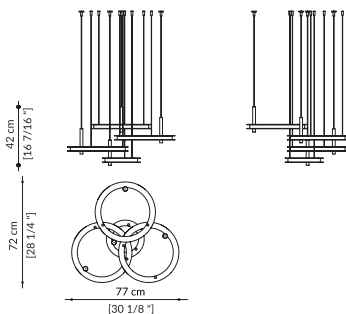

Rosone cilindrico in metallo con alimentatore interno, adatto per installazione a soffitto (optional). Metal cylindrical rose holding local drivers, suitable for ceiling installation (optional). Dim. Ø9 x h 20cm

Un nuovo alfabeto grafico fatto di essenziali elementi geometrici che disegnano nello spazio contemporanee forme di luce. Tre anelli di diverso diametro installabili singolarmente o in composizione da 4, 7 e 10 anelli. L'anello in metallo è in finitura nero opaco con diffusore di luce LED in policarbonato opalino bianco perimetrale. Ogni anello monta uno spot in ottone finitura bronzo ottone opaco. Gli anelli presentano tre cavi di sospensione, di cui uno di alimentazione. Optional su richiesta: anelli dimmerabili e rosoni cilindrici in metallo con alimentatore interno, adatto per installazione a soffitto.

4 RINGS

TECHNICAL SHEET

4 RINGS

Light source: Strip LED 140 LED/m + spot LED (4X)
Total power: 35W - Strip LED 14,4W/m; spot 4,2W (10X)
Voltage: 230V
Rated luminous flux spots: 1320 lm
Rated luminous flux strip LED: 6357 lm
Colour temperature: 2700°K
Colour rendering index: 90
Dimmer function: Yes - only for rings
Cables length: 2mt
Weight: 18 Kg
Standard cable length: 2m