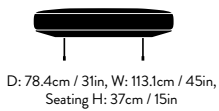

### 2023

H: 37cm / 15in

#### Dimensions

H: 37cm / 15in, W: 113.1cm / 45in,  
D: 78.4cm / 31in, Seath H: 37cm / 15in

#### Packaging dimensions

H: 43cm / 17in, W: 109cm / 43in, D: 82cm / 32in